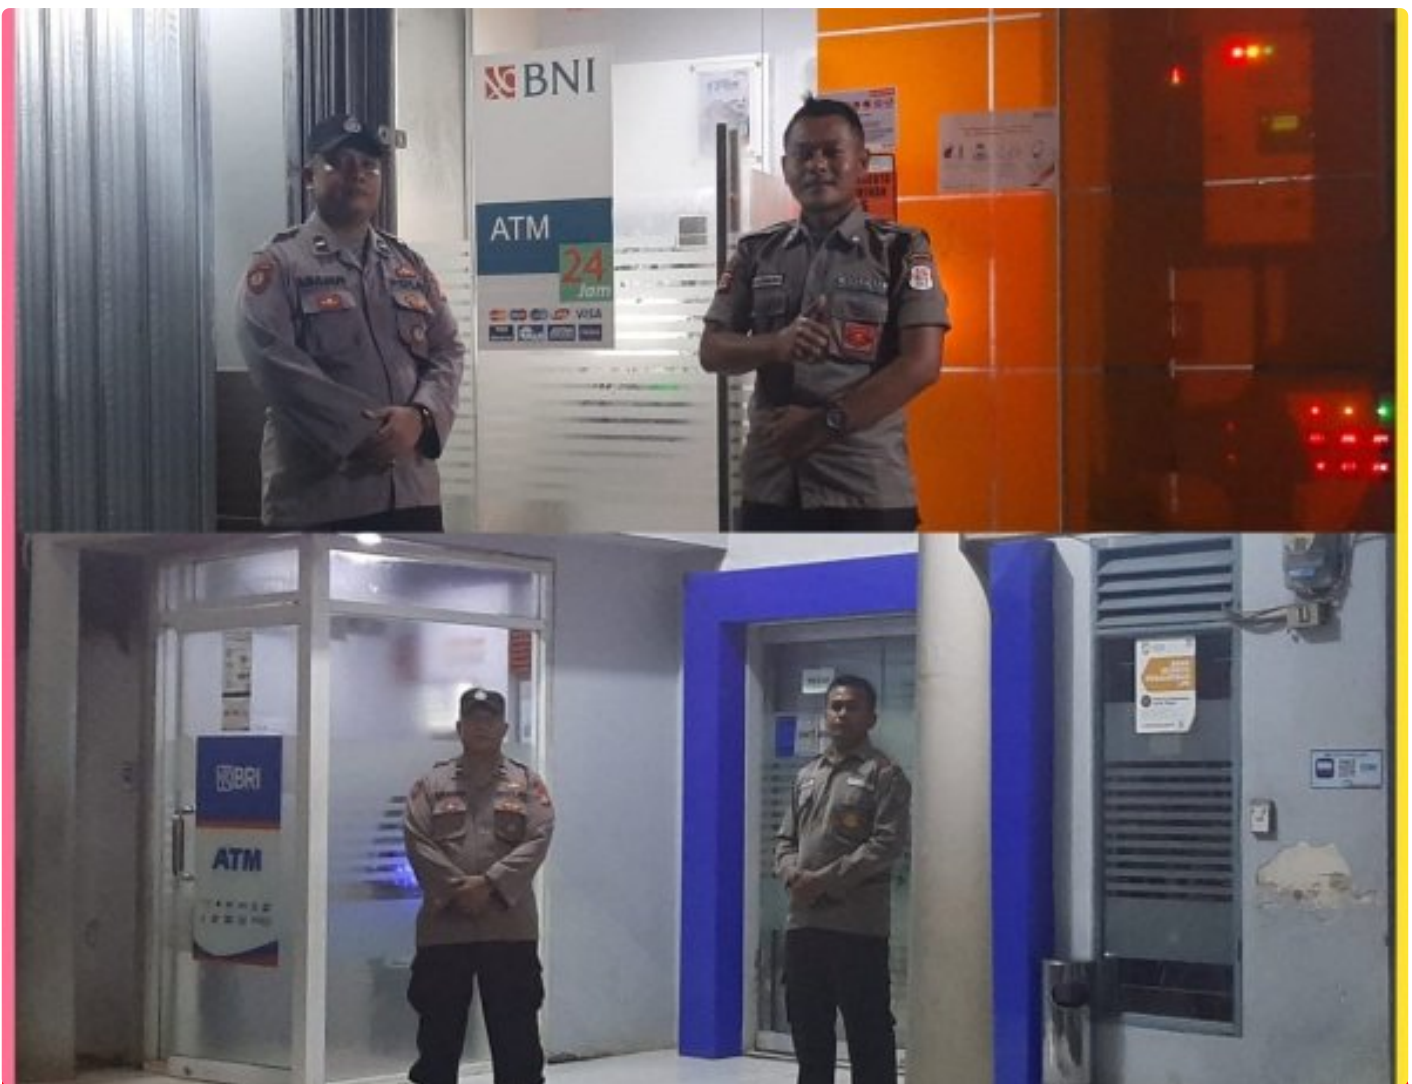

# EKSPOS

## Polsek Surade Polres Sukabumi Melancarkan Patroli Biru dalam Upaya Antisipasi Kriminalitas

Sukabumi - [SUKABUMI.EKSPOS.CO.ID](http://SUKABUMI.EKSPOS.CO.ID)

Jun 7, 2024 - 08:46

*Polsek Surade Polres Sukabumi Melancarkan Patroli Biru dalam Upaya Antisipasi Kriminalitas*

Polsek Surade Polres Sukabumi kembali melakukan langkah proaktif dalam

menjaga keamanan wilayahnya dengan melaksanakan Patroli Biru atau yang dikenal juga sebagai Patroli Dialogis. Kegiatan ini dilakukan dengan tujuan utama untuk mencegah adanya tindak kriminalitas di wilayah hukum Polsek Surade.

Tim patroli yang terdiri dari Aipda B. Silalahi P.B., Bripda Rafael, dan Bripda Billy melakukan kegiatan patroli mulai dari pukul 01.30 WIB hingga selesai, menjangkau berbagai lokasi strategis di sekitar wilayah Polsek Surade.