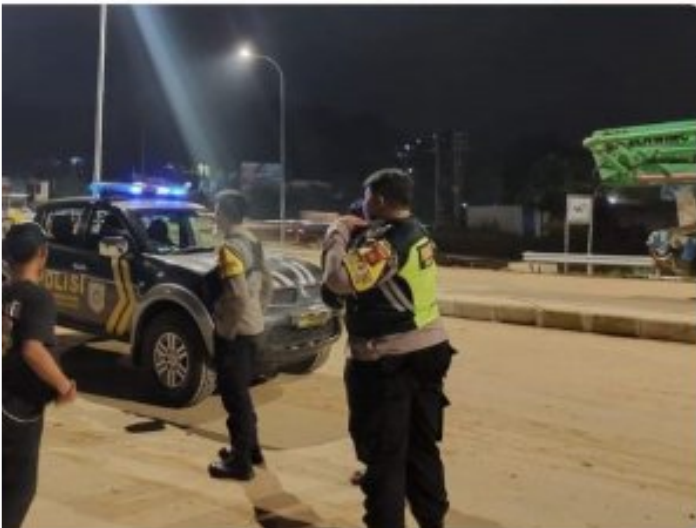

EKSPOS

Patroli Biru KRYD Polsek Parungkuda Antisipasi Gangguan Kamtibmas

Sukabumi - SUKABUMI.EKSPOS.CO.ID

Sep 13, 2024 - 13:50

Patroli Biru KRYD Polsek Parungkuda Antisipasi Gangguan Kamtibmas

Polsek Parungkuda melaksanakan **Patroli Biru/KRYD (Kegiatan Rutin Yang Ditingkatkan)** guna mengantisipasi gangguan keamanan dan ketertiban masyarakat (GUKAMTIBMAS) di wilayah hukum Polsek Parungkuda. Kegiatan

patroli ini dilakukan oleh anggota jaga yang terdiri dari Aipda Bahari, Bripka Jumadi, dan Brigadir Rahmat.

Patroli dilakukan di beberapa lokasi yang dianggap rawan di wilayah hukum Polsek Parungkuda, antara lain:

1. Jalan Raya Siliwangi, Parungkuda
2. Wilayah Desa Sundawenang
3. Wilayah Desa Bojongkokosan
4. Wilayah Desa Pondokkasolandeuh

Patroli ini bertujuan untuk mengantisipasi tindak kriminalitas seperti pencurian dengan kekerasan (curas), pencurian dengan pemberatan (curat), dan pencurian kendaraan bermotor (curanmor), serta untuk mencegah aktivitas geng motor di Kecamatan Parungkuda.

Dalam patroli tersebut, petugas memberikan imbauan kepada masyarakat untuk selalu waspada terhadap potensi kejahatan di malam hari. Masyarakat juga diharapkan aktif melaporkan informasi terkait situasi di lingkungan masing-masing guna mencegah terjadinya gangguan kamtibmas. Kegiatan patroli ini difokuskan di titik-titik rawan dengan tujuan menciptakan suasana yang kondusif di wilayah hukum Polsek Parungkuda.