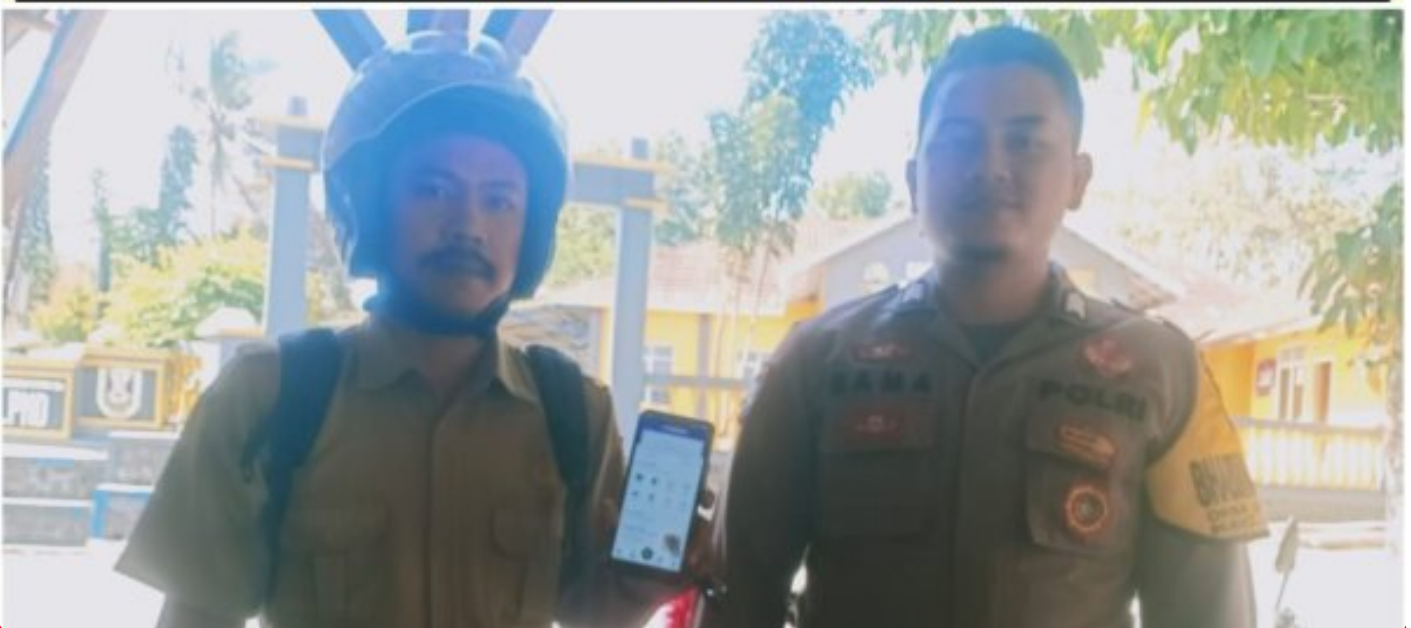

EKSPOS

Bhabinkamtibmas Desa Cipeundeuy Polsek Surade Polres Sukabumi, Brigadir Rama Aditya, S.H., Sambangi Warga dan Sosialisasikan Aplikasi Super APP Polri

Aa Ruslan Sutisna - SUKABUMI.EKSPOS.CO.ID

Sep 26, 2023 - 15:18

Bhabinkamtibmas Desa Cipeundeuy Polsek Surade Polres Sukabumi, Brigadir Rama Aditya, S.H., Sambangi Warga dan Sosialisasikan Aplikasi Super APP Polri

Surade, [Tanggal] - Bhabinkamtibmas Desa Cipeundeuy, Brigadir Rama Aditya, S.H., yang bertugas di Polsek Surade, Sukabumi, melaksanakan kegiatan Door To Door System (DDS) dan sosialisasi Aplikasi Super APP Polri kepada warga masyarakat Desa Cipeundeuy. Kegiatan ini dilaksanakan pada hari Selasa, tanggal 26 September 2023, dimulai pukul 09.00 WIB hingga selesai, di Kantor Desa Cipeundeuy, Kecamatan Surade.

Dalam kunjungannya, Bhabinkamtibmas Brigadir Rama Aditya, S.H., menyampaikan berbagai pesan dan program dari Kapolres Sukabumi, AKBP. Maruly Pardede, S.H., S.I.K., M.H., yaitu AA DEDE PRESISI CURHAT DONG (Agamis, Aman, Disiplin, Empati, Dialogis, Efektif, dan Efisien). Tujuan dari program ini adalah memperkuat hubungan antara Polri dan masyarakat serta memberikan ruang bagi warga untuk menyampaikan curhatan, saran, dan kritik membangun.

"Kita semua, baik Polri maupun masyarakat, memiliki peran penting dalam

menjaga keamanan dan ketertiban. Mari bersama-sama menjadikan Desa Cipeundeuy aman dan kondusif," kata Kapolsek Surade.

Dengan adanya komunikasi yang baik antara Polri dan masyarakat, diharapkan wilayah ini dapat terhindar dari berbagai potensi ancaman dan tindakan kriminalitas.