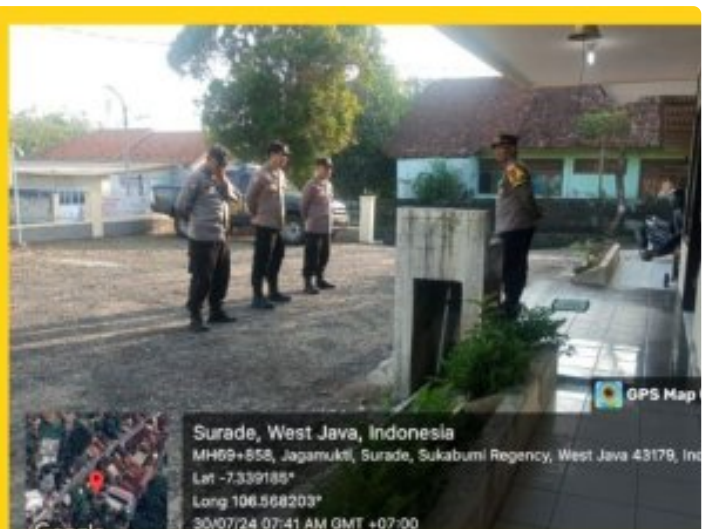

EKSPOS

APEL PAGI DI POLSEK SURADE POLRES SUKABUMI TEKANKAN PENTINGNYA KESEHATAN DAN TANGGUNG JAWAB

Sukabumi - SUKABUMI.EKSPOS.CO.ID

Jul 30, 2024 - 11:10

APEL PAGI DI POLSEK SURADE POLRES SUKABUMI TEKANKAN PENTINGNYA KESEHATAN DAN TANGGUNG JAWAB

Surade - Kapolsek Surade, IPTU ADE HENDRA S.Pd, memimpin giat Apel Pagi yang dilaksanakan di depan Mako Polsek Surade pada hari Selasa, 30 Juli 2024. Kegiatan yang dimulai pada pukul 07.30 WIB tersebut dihadiri oleh seluruh anggota Polsek Surade.

Dalam arahannya, Kapolsek Surade menekankan pentingnya menjaga kesehatan dengan rajin berolahraga dan selalu bersemangat dalam menjalankan tugas. Beliau juga mengingatkan para anggota untuk melaksanakan tugas dengan penuh tanggung jawab dan cepat tanggap terhadap kebutuhan masyarakat.

Kegiatan Apel Pagi ini merupakan salah satu bentuk disiplin dan kesiapsiagaan anggota Polsek Surade dalam memberikan pelayanan terbaik kepada masyarakat. Kapolsek Surade berharap seluruh anggota dapat terus meningkatkan kualitas kinerja mereka demi terciptanya keamanan dan ketertiban di wilayah hukum Polsek Surade.