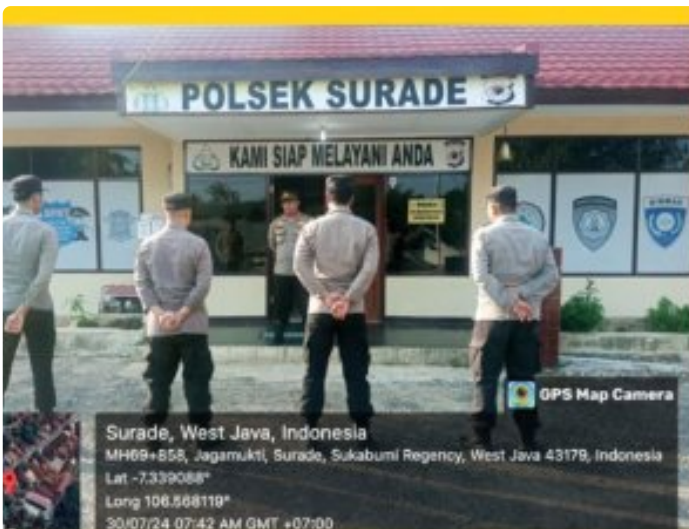

EKSPOS

APEL PAGI DI POLSEK SURADE POLRES SUKABUMI TEKANKAN PENTINGNYA KESEHATAN DAN TANGGUNG JAWAB

Sukabumi - SUKABUMI.EKSPOS.CO.ID

Jul 30, 2024 - 11:10

APEL PAGI DI POLSEK SURADE POLRES SUKABUMI TEKANKAN PENTINGNYA KESEHATAN DAN TANGGUNG JAWAB

Surade - Kapolsek Surade, IPTU ADE HENDRA S.Pd, memimpin giat Apel Pagi yang dilaksanakan di depan Mako Polsek Surade pada hari Selasa, 30 Juli 2024. Kegiatan yang dimulai pada pukul 07.30 WIB tersebut dihadiri oleh seluruh anggota Polsek Surade.

Dalam arahannya, Kapolsek Surade menekankan pentingnya menjaga kesehatan dengan rajin berolahraga dan selalu bersemangat dalam menjalankan tugas. Beliau juga mengingatkan para anggota untuk melaksanakan tugas dengan penuh tanggung jawab dan cepat tanggap terhadap kebutuhan masyarakat.

Kegiatan Apel Pagi ini merupakan salah satu bentuk disiplin dan kesiapsiagaan anggota Polsek Surade dalam memberikan pelayanan terbaik kepada masyarakat. Kapolsek Surade berharap seluruh anggota dapat terus meningkatkan kualitas kinerja mereka demi terciptanya keamanan dan ketertiban di wilayah hukum Polsek Surade.